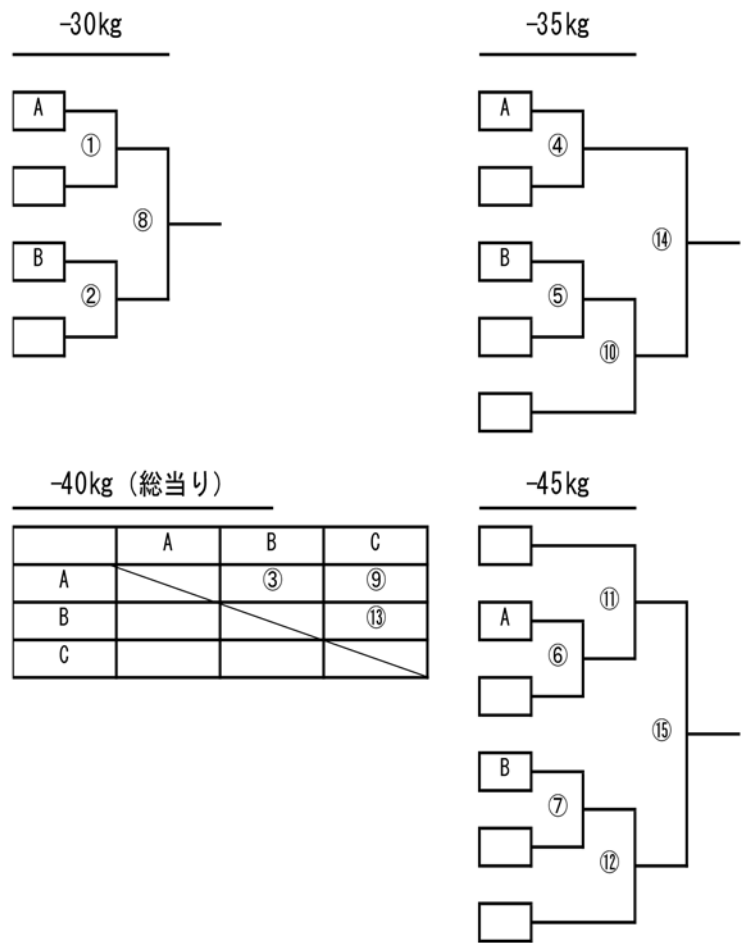

■ J-クラス 中学生<1:30×2R/in30>

- ◆第14試合 J-クラス 判定=3-0
  - ○黒沢 侑伽 (橋本)J1-3年165-47(14)
  - × 松澤 仁 (渡辺)J2-3年163-52(14)
- ◆第15試合 バンタム級 判定=ドロー
  - △金久保栄里 (マイウェイ)L2Ba-161 [PT]
  - △土橋義之(日本バンタム級6位・マイウェイ)

■ A-クラス 高校・一般<2:00×2R/in1:00>

- ◆第16試合 バンタム級 2RKO
  - × 佐藤 充起 (渡辺)A2Ba-169(20) [PT]
  - ◎井上 竜太 (習志野)A2Ba-167(15)
- ◆第17試合 バンタム級 1RKO
  - × 井出 健太 (真弘館)A3Ba-165(17)
  - ◎川島 蘭 (BIGMOOSE)A3Ba-163(16)
- □第18試合 バンタム級 判定=3-0
  - × 石井 聡馬 (マイウェイ)A3Ba-169(19)
  - ○井上 竜太 (習志野)A2Ba-167(15)
- ◆第19試合 ヘビー級 判定=3-0
  - ○栗田 豊 (ジャック・サンダース)S1He-171(54)
  - × 塩島 摂 (渡辺)S3He-178(43)
- □第20試合 ヘビー級 判定=3-0
  - ○主浜 大輔 (PCK総本部)S2He-178(43)
  - × 栗田 豊 (ジャック・サンダース)S1He-171(54)
- ◆第21試合 フェザー級 判定=3-0
  - ○戸井田大輝 (PCK仙台東)A1Fe-171(21)
  - × 小田切健吾 (マイウェイ)A2Fe-166(32) [PT]
- ◆第22試合 S. ライト級 判定=3-0
  - ○宮本 廣大 (ダイケンスリーツリー)A2Li-178(24) [PT]
  - × 渡辺 雄太 (マイウェイ)A2SL-175(33)
- ◆第23試合 ウェルター級 判定=2-1
  - × 秋山 勇太 (真弘館)A2We-173(23) [PT]
  - ○石川 雄也 (マイウェイ)A3We-174(19)
- ◆第24試合 フライ級 2RKO
  - × 宇佐美瑠絃 (和術慧舟會富士山道場)A3FL-167(15)
  - ◎千葉 貴大 (PCK仙台泉)A3FL-164(24)
- ◆第25試合 フェザー級 1RKO
  - × 望月 勇希 (ジャック・サンダース)A3Fe-163(19)
  - ◎宮澤 潤一 (マイウェイ)S3Fe-171(48)

- ◆第26試合 ライト級 判定=3-0
  - × 望月 英伸 (ジャック・サンダース)S3Li-173(52)
  - ○原澤 勇 (マイウェイ)S2Fe-169(48)
- ◆第27試合 S. ライト級 判定=2-0
  - ○宮内 勇也 (和術慧舟會富士山道場)A3SL-170(18)
  - × 清水 唯斗 (マイウェイスピリッツ)A3SL-173(16)
- ◆第28試合 S. ライト級 判定=2-0
  - ○鶴岡 康毅 (ジャック・サンダース)A3SL-172(29)
  - × 加藤 悠斗 (マイウェイスピリッツ)A3SL-167(24)

■4階級 トーナメント表 <1:30×2R/in30>

●上側=赤コーナー

❖アマ大会終了は午後2時30頃の予定です。

●表彰式=終了後、リング上で行います。